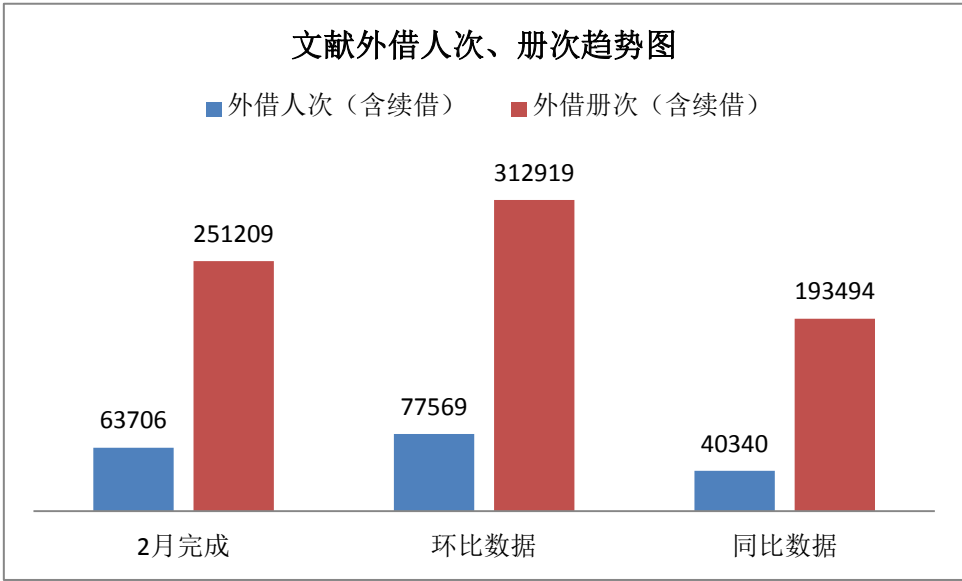

## 2024年二月服务数据显示：

(含统借分馆)	2月完成	环比数据	同比数据
接待读者人次	215250	266965	191857
外借人次(含续借)	63706	77569	40340
外借册次(含续借)	251209	312919	193494
网站点击量	6720474	5993225	13005945
数字资源下载浏览量	632017	649311	715142
电子书下载册(册)	59895	67648	70787
办理借书证 个	2088	3393	3574

### 数字资源下载浏览量趋势图