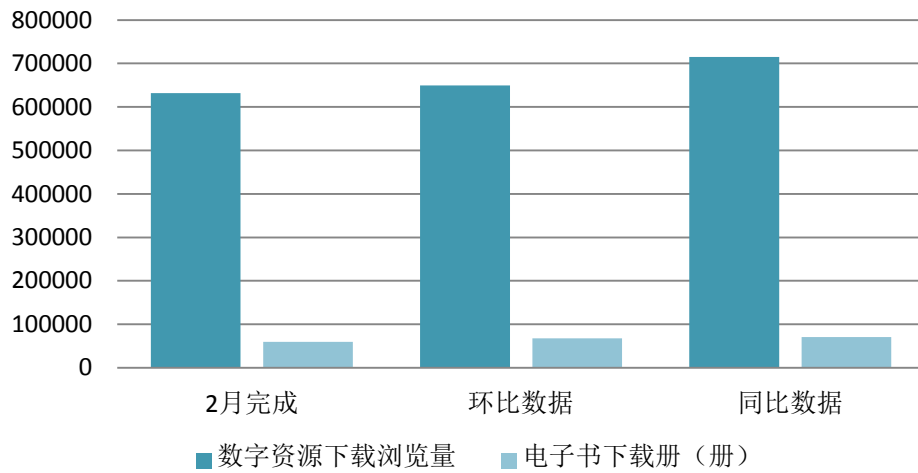

## 2024年二月服务数据显示：

(含统借分馆)	2月完成	环比数据	同比数据
接待读者人次	215250	266965	191857
外借人次(含续借)	63706	77569	40340
外借册次(含续借)	251209	312919	193494
网站点击量	6720474	5993225	13005945
数字资源下载浏览量	632017	649311	715142
电子书下载册(册)	59895	67648	70787
办理借书证 个	2088	3393	3574

### 数字资源下载浏览量趋势图