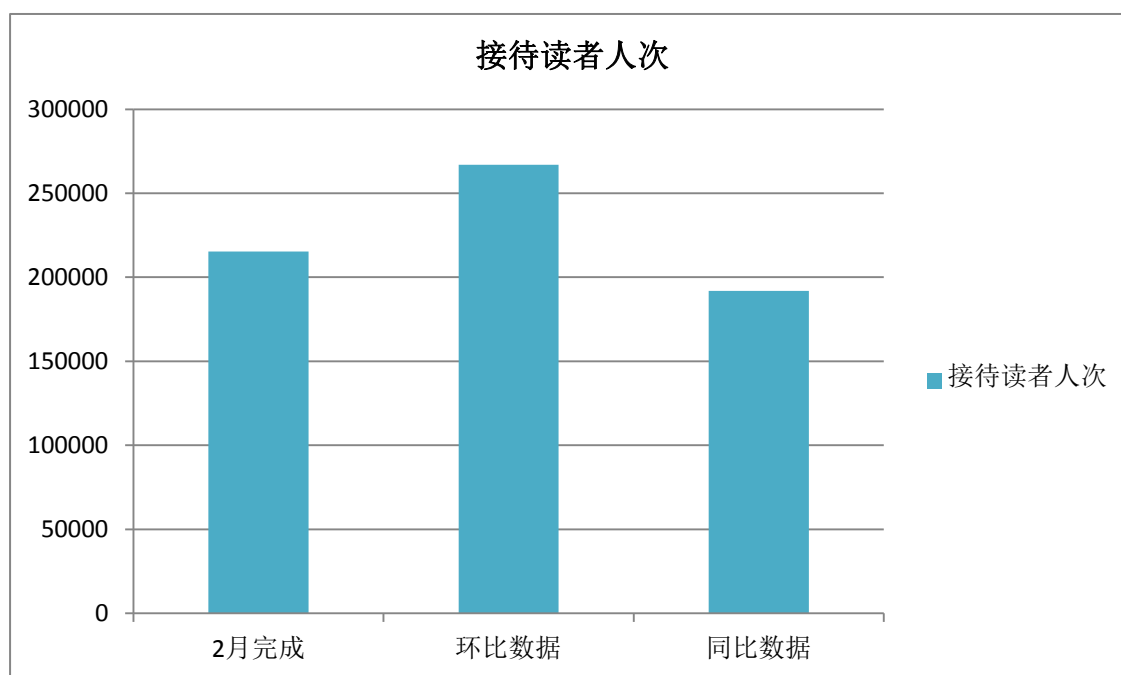

## 2024年二月服务数据显示：

(含统借分馆)	2月完成	环比数据	同比数据
接待读者人次	215250	266965	191857
外借人次(含续借)	63706	77569	40340
外借册次(含续借)	251209	312919	193494
网站点击量	6720474	5993225	13005945
数字资源下载浏览量	632017	649311	715142
电子书下载册(册)	59895	67648	70787
办理借书证 个	2088	3393	3574

### 数字资源下载浏览量趋势图