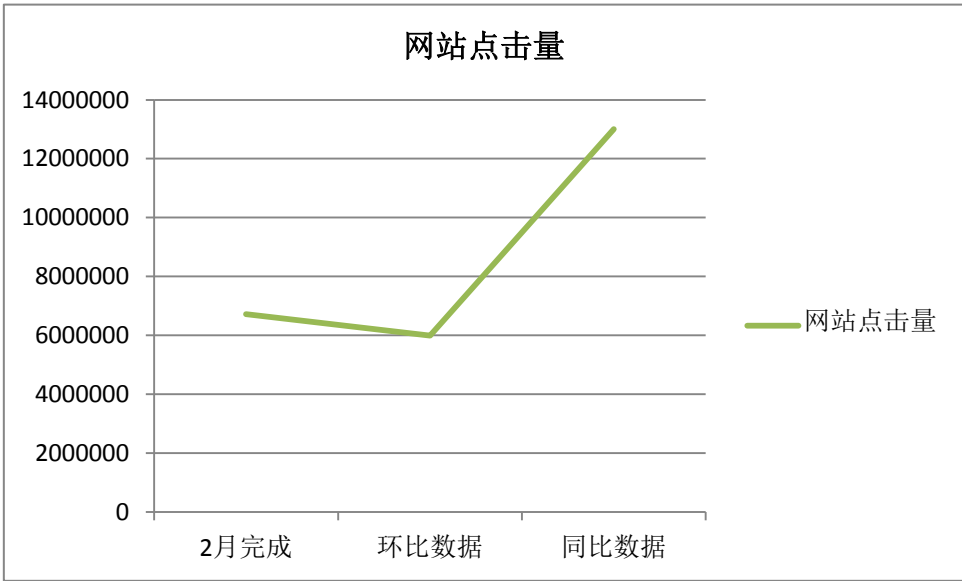

## 2024年二月服务数据显示：

(含统借分馆)	2月完成	环比数据	同比数据
接待读者人次	215250	266965	191857
外借人次(含续借)	63706	77569	40340
外借册次(含续借)	251209	312919	193494
网站点击量	6720474	5993225	13005945
数字资源下载浏览量	632017	649311	715142
电子书下载册(册)	59895	67648	70787
办理借书证 个	2088	3393	3574

### 数字资源下载浏览量趋势图