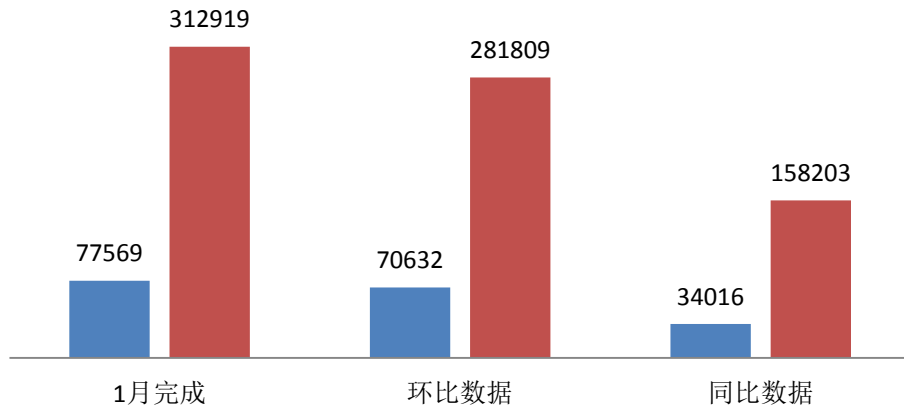

## 2024 年一月服务数据显示：

(含统借分馆)	1 月完成	环比数据	同比数据
接待读者人次	266965	229294	160813
外借人次 (含续借)	77569	70632	34016
外借册次 (含续借)	312919	281809	158203
网站点击量	5993225	5816085	10380499
数字资源下载浏览量	649311	901406	629097
电子书下载册 (册)	67648	97702	65710
办理借书证 个	3393	2658	2602

### 文献外借人次、册次趋势图

■ 外借人次（含续借）    ■ 外借册次（含续借）

### 网站点击量