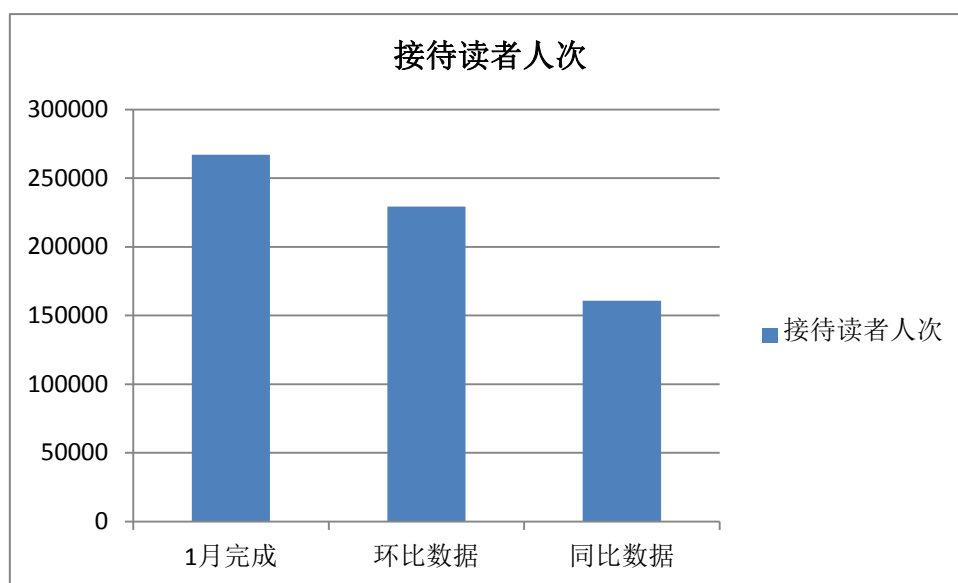

## 2024 年一月服务数据显示：

(含统借分馆)	1 月完成	环比数据	同比数据
接待读者人次	266965	229294	160813
外借人次 (含续借)	77569	70632	34016
外借册次 (含续借)	312919	281809	158203
网站点击量	5993225	5816085	10380499
数字资源下载浏览量	649311	901406	629097
电子书下载册 (册)	67648	97702	65710
办理借书证 个	3393	2658	2602

### 文献外借人次、册次趋势图

■ 外借人次（含续借）    ■ 外借册次（含续借）