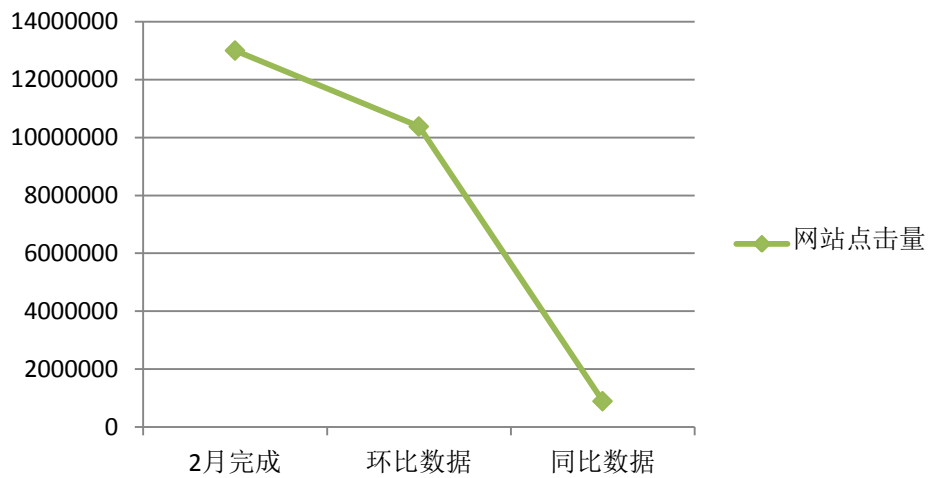

2023 年二月服务数据显示：

(含统借分馆)	2 月完成	环比数据	同比数据
接待读者人次	191857	160813	73048
外借人次 (含续借)	40340	34016	19520
外借册次 (含续借)	193494	158203	89917
网站点击量	13005945	10380499	886792
数字资源下载浏览量	715142	629097	546323
电子书下载册 (册)	70787	65710	75923
办理借书证 个	3574	2602	1248
办理数字证 个	0	0	0

图表标题

网站点击量

数字资源下载浏览量趋势图

■ 数字资源下载浏览量 ■ 电子书下载册（册）

办理借书证趋势图