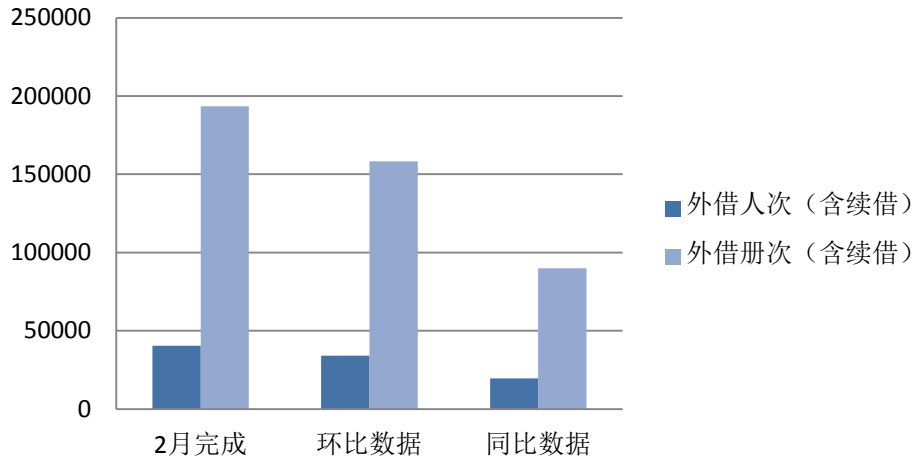

2023 年二月服务数据显示：

(含统借分馆)	2 月完成	环比数据	同比数据
接待读者人次	191857	160813	73048
外借人次 (含续借)	40340	34016	19520
外借册次 (含续借)	193494	158203	89917
网站点击量	13005945	10380499	886792
数字资源下载浏览量	715142	629097	546323
电子书下载册 (册)	70787	65710	75923
办理借书证 个	3574	2602	1248
办理数字证 个	0	0	0

图表标题

网站点击量

数字资源下载浏览量趋势图

■ 数字资源下载浏览量 ■ 电子书下载册（册）

办理借书证趋势图