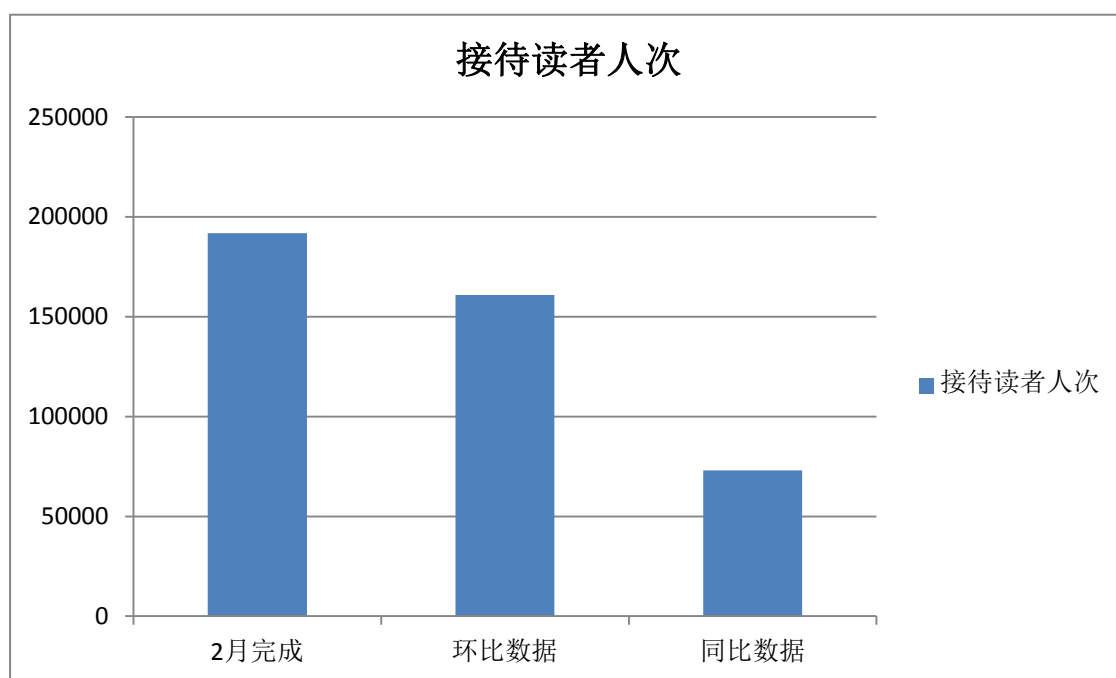

2023 年二月服务数据显示：

(含统借分馆)	2 月完成	环比数据	同比数据
接待读者人次	191857	160813	73048
外借人次 (含续借)	40340	34016	19520
外借册次 (含续借)	193494	158203	89917
网站点击量	13005945	10380499	886792
数字资源下载浏览量	715142	629097	546323
电子书下载册 (册)	70787	65710	75923
办理借书证 个	3574	2602	1248
办理数字证 个	0	0	0

图表标题

网站点击量

数字资源下载浏览量趋势图

■ 数字资源下载浏览量 ■ 电子书下载册（册）

办理借书证趋势图