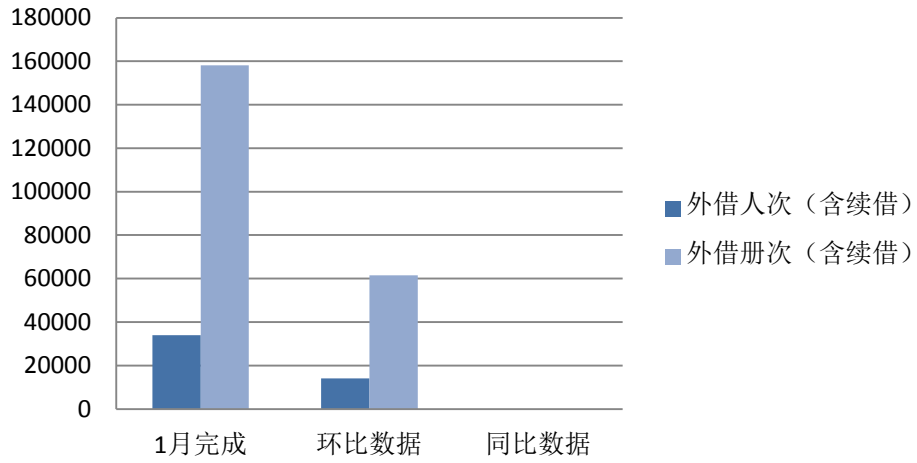

2023 年一月服务数据显示：

(含统借分馆)	1 月完成	环比数据	同比数据
接待读者人次	160813	49003	
外借人次 (含续借)	34016	14152	
外借册次 (含续借)	158203	61485	
网站点击量	10380499	8437781	
数字资源下载浏览量	629097	949121	
电子书下载册 (册)	65710	58278	
办理借书证 个	2602	879	
办理数字证 个	0	0	

图表标题

网站点击量