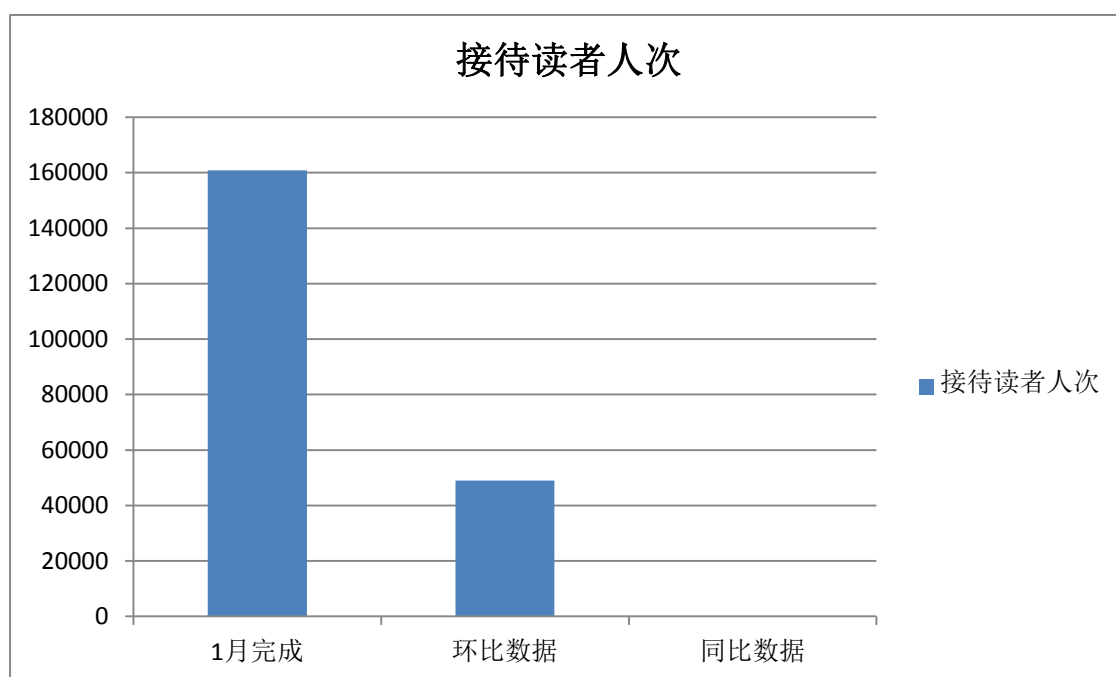

2023 年一月服务数据显示：

(含统借分馆)	1 月完成	环比数据	同比数据
接待读者人次	160813	49003	
外借人次 (含续借)	34016	14152	
外借册次 (含续借)	158203	61485	
网站点击量	10380499	8437781	
数字资源下载浏览量	629097	949121	
电子书下载册 (册)	65710	58278	
办理借书证 个	2602	879	
办理数字证 个	0	0	

图表标题

网站点击量