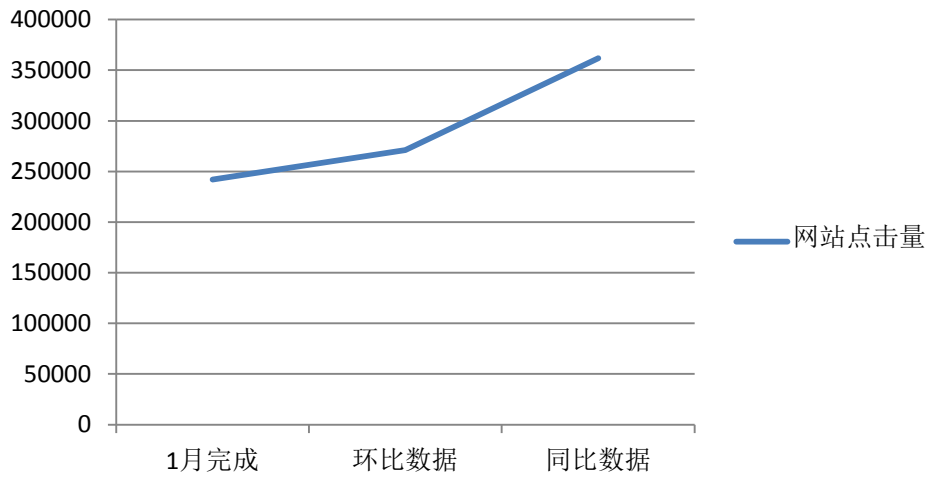

■ 外借人次（含续借）   ■ 外借册次（含续借）

网站点击量