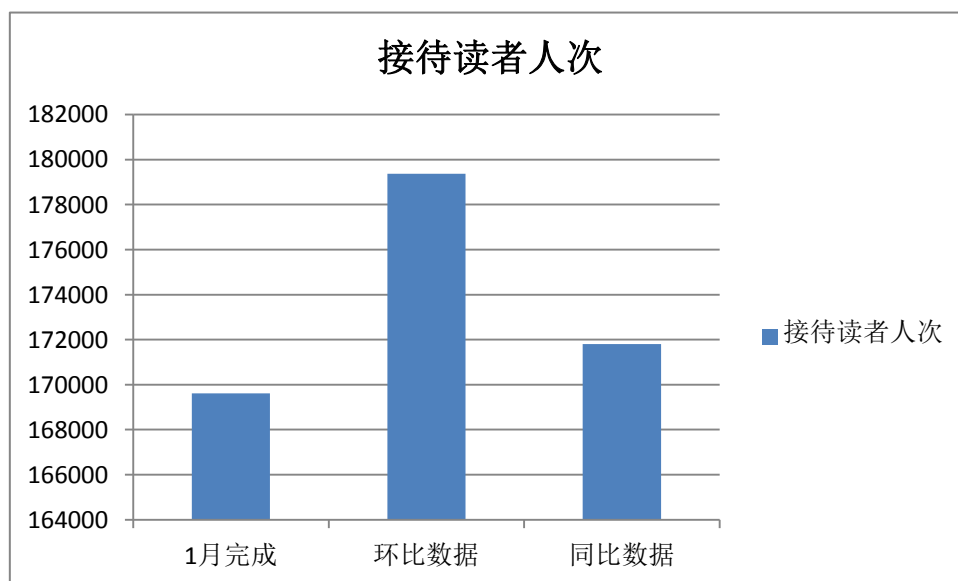

2020年一月服务数据显示：

(含统借分馆)	1月完成	环比数据	同比数据
接待读者人次	169619	179375	171801
外借人次(含续借)	39633	50326	48638
外借册次(含续借)	153840	186832	198335
网站点击量	241896	271205	361937
数字资源下载浏览量	680369	438594	283512
电子书下载册(册)	120653	53184	52823
办理借书证 个	1733	1857	2722
办理数字证 个	13	13	462