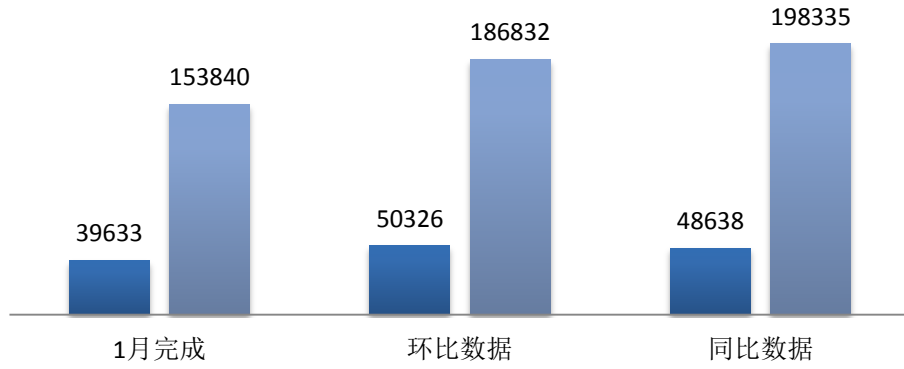

2020年一月服务数据显示：

(含统借分馆)	1月完成	环比数据	同比数据
接待读者人次	169619	179375	171801
外借人次(含续借)	39633	50326	48638
外借册次(含续借)	153840	186832	198335
网站点击量	241896	271205	361937
数字资源下载浏览量	680369	438594	283512
电子书下载册(册)	120653	53184	52823
办理借书证 个	1733	1857	2722
办理数字证 个	13	13	462

外借人次、册次趋势图

■ 外借人次（含续借） ■ 外借册次（含续借）

网站点击量

数字资源下载浏览量趋势图

■ 电子书下载册（册） ■ 数字资源下载浏览量

办理借书证趋势图

■ 办理借书证 个 ■ 办理数字证 个