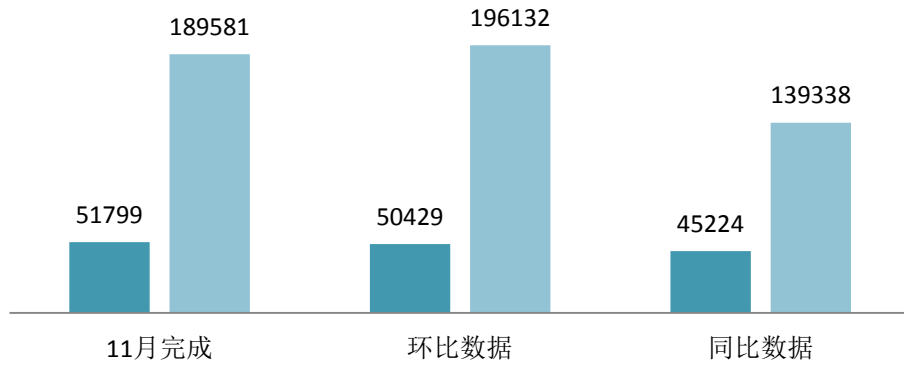

2019年十一月服务数据显示：

(含统借分馆)	11月完成	环比数据	同比数据
接待读者人次	176582	176184	160168
外借人次(含续借)	51799	50429	45224
外借册次(含续借)	189581	196132	139338
网站点击量	265298	310821	261668
数字资源下载浏览量	325800	461988	374436
电子书下载册(册)	53486	53025	51672
办理借书证 个	2465	2549	2360
办理数字证 个	0	112	5

### 外借人次、册次趋势图

■ 外借人次（含续借）    ■ 外借册次（含续借）

### 网站点击量