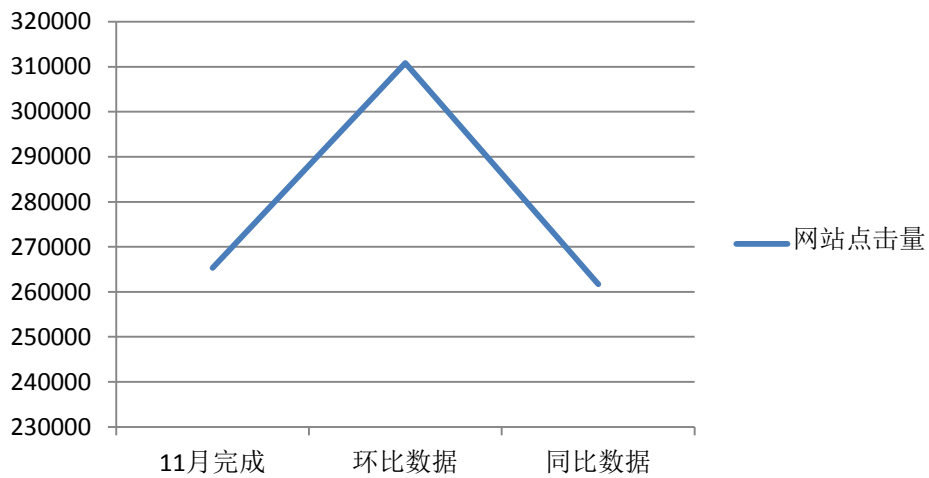

网站点击量

数字资源下载浏览量趋势图