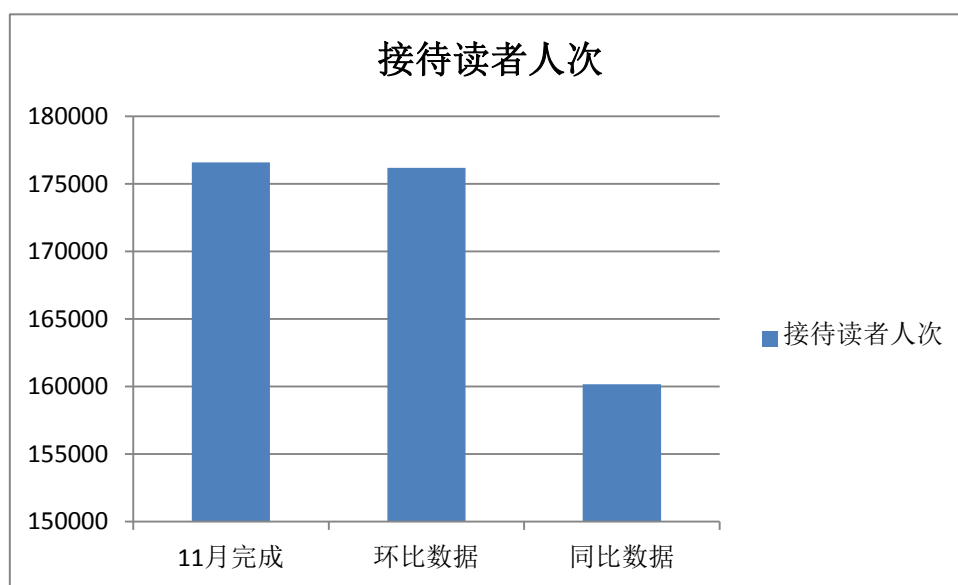

2019年十一月服务数据显示：

(含统借分馆)	11月完成	环比数据	同比数据
接待读者人次	176582	176184	160168
外借人次(含续借)	51799	50429	45224
外借册次(含续借)	189581	196132	139338
网站点击量	265298	310821	261668
数字资源下载浏览量	325800	461988	374436
电子书下载册(册)	53486	53025	51672
办理借书证 个	2465	2549	2360
办理数字证 个	0	112	5

### 外借人次、册次趋势图

■ 外借人次（含续借）    ■ 外借册次（含续借）