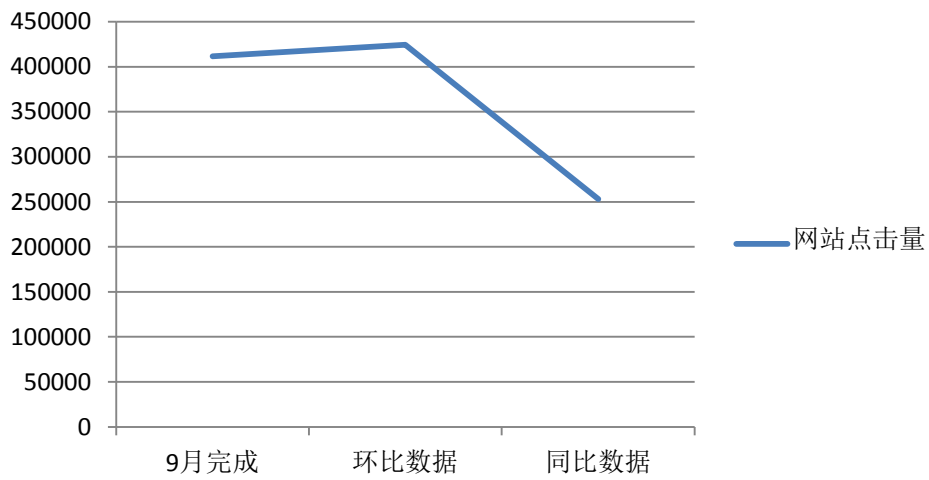

■ 外借人次（含续借）   ■ 外借册次（含续借）

网站点击量