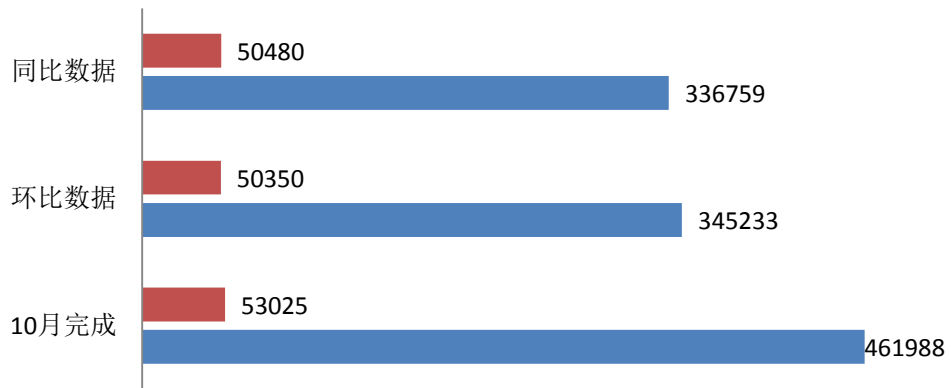

2019年十月服务数据显示：

(含统借分馆)	10月完成	环比数据	同比数据
接待读者人次	176184	177851	220504
外借人次(含续借)	50429	49520	54240
外借册次(含续借)	196132	177553	186674
网站点击量	310821	411727	253151
数字资源下载浏览量	461988	345233	336759
电子书下载册(册)	53025	50350	50480
办理借书证 个	2549	2468	3023
办理数字证 个	112	0	218

外借人次、册次趋势图

■ 外借人次（含续借） ■ 外借册次（含续借）

网站点击量

数字资源下载浏览量趋势图

■ 电子书下载册（册） ■ 数字资源下载浏览量

办理借书证趋势图

■ 办理借书证 个 ■ 办理数字证 个