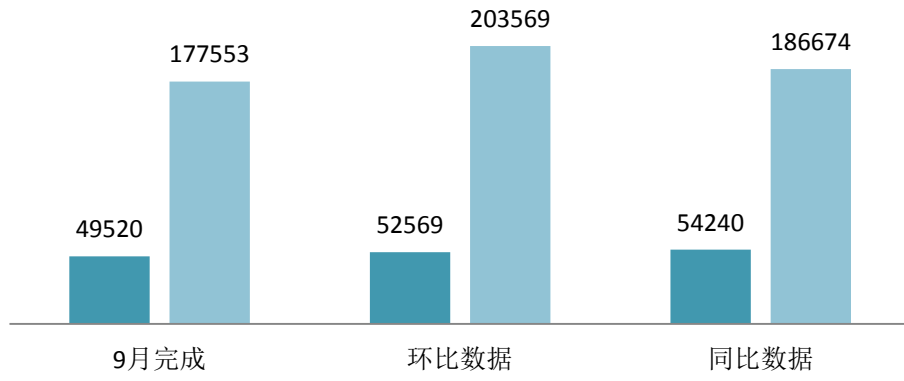

2019年十月服务数据显示：

(含统借分馆)	10月完成	环比数据	同比数据
接待读者人次	176184	177851	220504
外借人次(含续借)	50429	49520	54240
外借册次(含续借)	196132	177553	186674
网站点击量	310821	411727	253151
数字资源下载浏览量	461988	345233	336759
电子书下载册(册)	53025	50350	50480
办理借书证 个	2549	2468	3023
办理数字证 个	112	0	218

外借人次、册次趋势图

■ 外借人次（含续借） ■ 外借册次（含续借）

网站点击量

数字资源下载浏览量趋势图

■ 电子书下载册（册） ■ 数字资源下载浏览量

办理借书证趋势图

■ 办理借书证 个 ■ 办理数字证 个