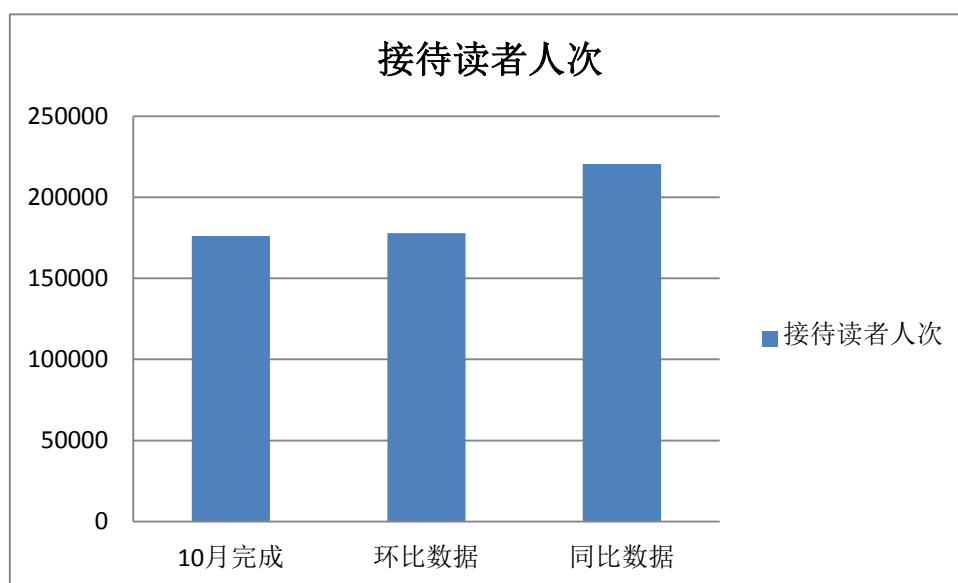

2019年十月服务数据显示：

(含统借分馆)	10月完成	环比数据	同比数据
接待读者人次	176184	177851	220504
外借人次(含续借)	50429	49520	54240
外借册次(含续借)	196132	177553	186674
网站点击量	310821	411727	253151
数字资源下载浏览量	461988	345233	336759
电子书下载册(册)	53025	50350	50480
办理借书证 个	2549	2468	3023
办理数字证 个	112	0	218