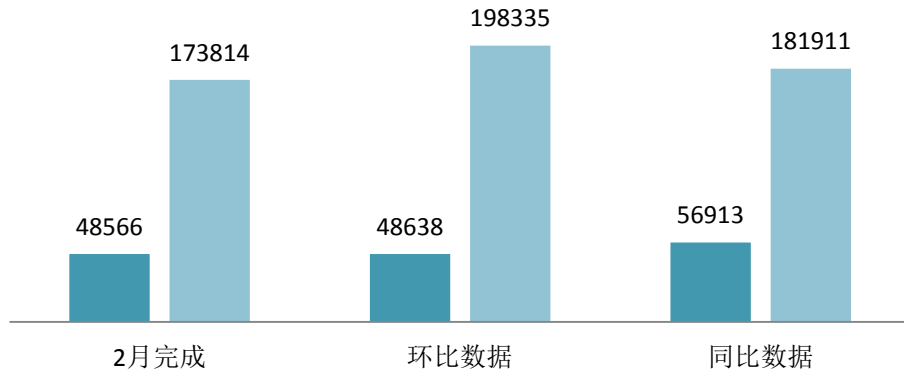

2019 年二月服务数据显示：

(含统借分馆)	2 月完成	环比数据	同比数据
接待读者人次	159267	171801	213779
外借人次 (含续借)	48566	48638	56913
外借册次 (含续借)	173814	198335	181911
网站点击量	301865	361937	269860
数字资源下载浏览量	585641	283512	306656
电子书下载册 (册)	51899	52823	48469
办理借书证 个	2376	2722	2476
办理数字证 个	656	462	239

外借人次、册次趋势图

■ 外借人次（含续借） ■ 外借册次（含续借）

网站点击量

数字资源下载浏览量趋势图

办理借书证趋势图