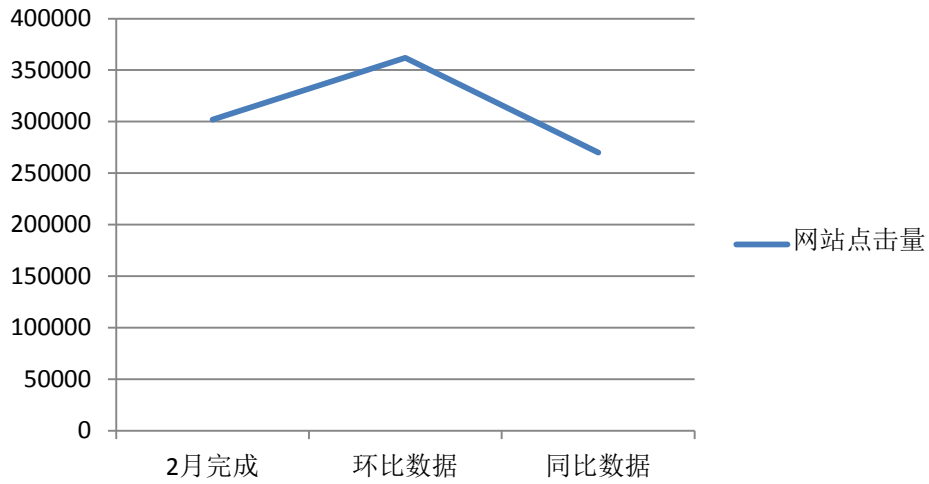

2019 年二月服务数据显示：

(含统借分馆)	2 月完成	环比数据	同比数据
接待读者人次	159267	171801	213779
外借人次 (含续借)	48566	48638	56913
外借册次 (含续借)	173814	198335	181911
网站点击量	301865	361937	269860
数字资源下载浏览量	585641	283512	306656
电子书下载册 (册)	51899	52823	48469
办理借书证 个	2376	2722	2476
办理数字证 个	656	462	239

外借人次、册次趋势图

■ 外借人次（含续借） ■ 外借册次（含续借）

网站点击量

数字资源下载浏览量趋势图

办理借书证趋势图