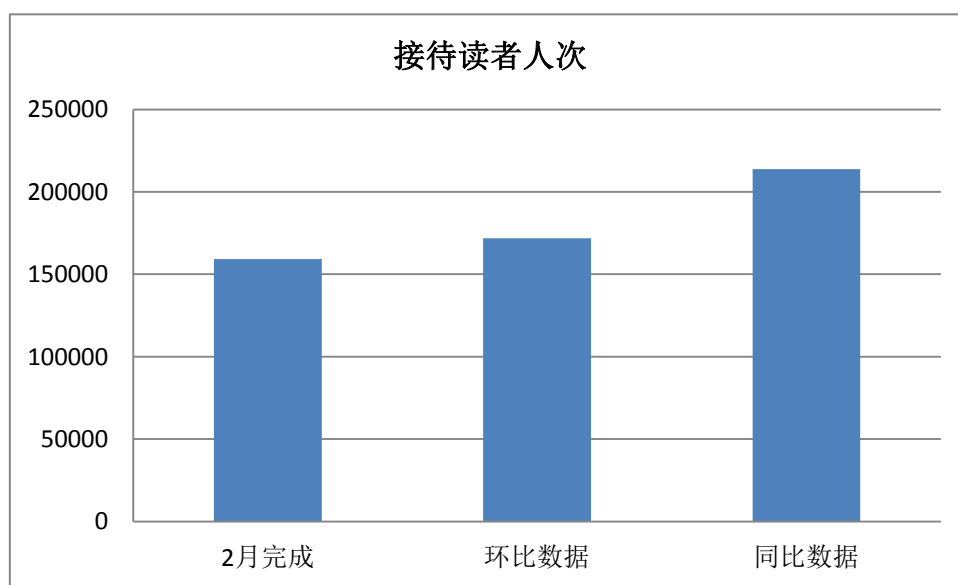

2019 年二月服务数据显示：

(含统借分馆)	2 月完成	环比数据	同比数据
接待读者人次	159267	171801	213779
外借人次 (含续借)	48566	48638	56913
外借册次 (含续借)	173814	198335	181911
网站点击量	301865	361937	269860
数字资源下载浏览量	585641	283512	306656
电子书下载册 (册)	51899	52823	48469
办理借书证 个	2376	2722	2476
办理数字证 个	656	462	239

外借人次、册次趋势图

■ 外借人次（含续借） ■ 外借册次（含续借）

网站点击量

数字资源下载浏览量趋势图

办理借书证趋势图