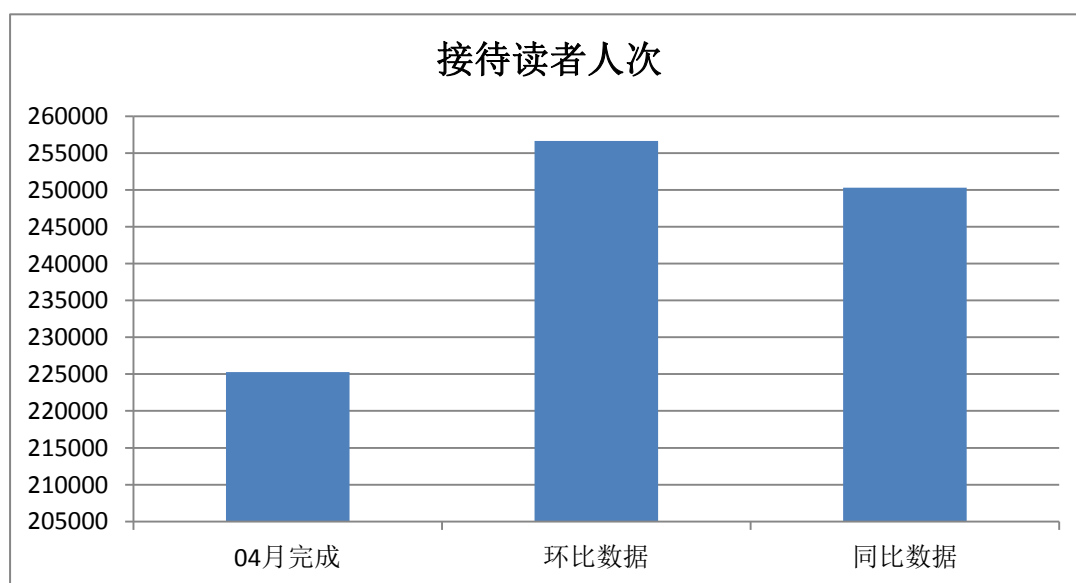

2018年四月服务数据显示：

(含统借分馆)	04月完成	环比数据	同比数据
接待读者人次	225296	256643	250309
外借人次(含续借)	58979	65049	56338
外借册次(含续借)	193143	208322	183383
网站点击量	291386	283026	226352
数字资源下载浏览量	362884	360350	225818
电子书下载册(册)	51207	49372	51459
办理借书证 个	2774	3633	2959
办理数字证 个	0	559	405

外借人次、册次趋势图

网站点击量趋势图

数字资源下载浏览量趋势图

■ 电子书下载册（册） ■ 数字资源下载浏览量

办理借书证趋势图