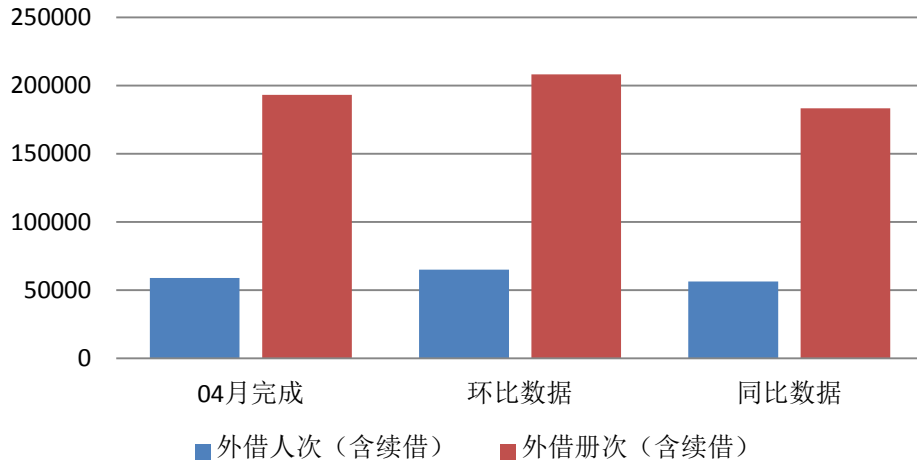

2018年四月服务数据显示：

(含统借分馆)	04月完成	环比数据	同比数据
接待读者人次	225296	256643	250309
外借人次(含续借)	58979	65049	56338
外借册次(含续借)	193143	208322	183383
网站点击量	291386	283026	226352
数字资源下载浏览量	362884	360350	225818
电子书下载册(册)	51207	49372	51459
办理借书证 个	2774	3633	2959
办理数字证 个	0	559	405

外借人次、册次趋势图

网站点击量趋势图

数字资源下载浏览量趋势图

■ 电子书下载册（册） ■ 数字资源下载浏览量

办理借书证趋势图