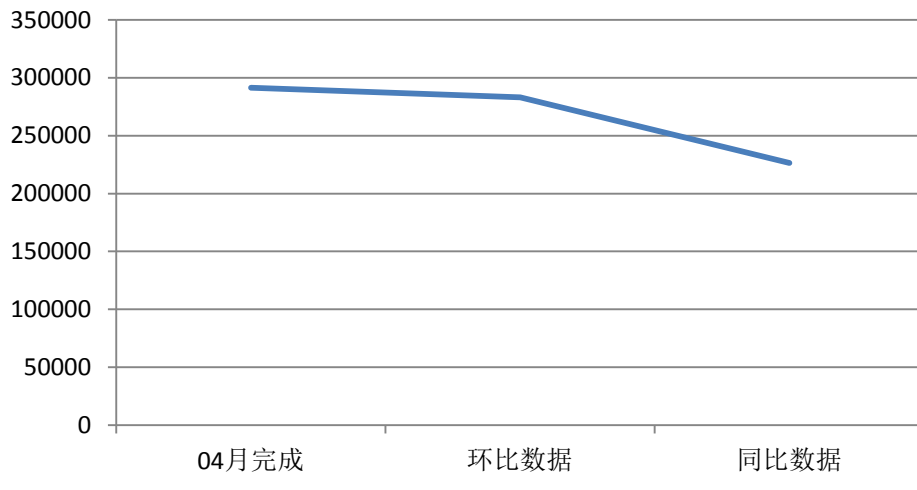

2018年四月服务数据显示：

(含统借分馆)	04月完成	环比数据	同比数据
接待读者人次	225296	256643	250309
外借人次(含续借)	58979	65049	56338
外借册次(含续借)	193143	208322	183383
网站点击量	291386	283026	226352
数字资源下载浏览量	362884	360350	225818
电子书下载册(册)	51207	49372	51459
办理借书证 个	2774	3633	2959
办理数字证 个	0	559	405

外借人次、册次趋势图

网站点击量趋势图

数字资源下载浏览量趋势图

■ 电子书下载册（册） ■ 数字资源下载浏览量

办理借书证趋势图