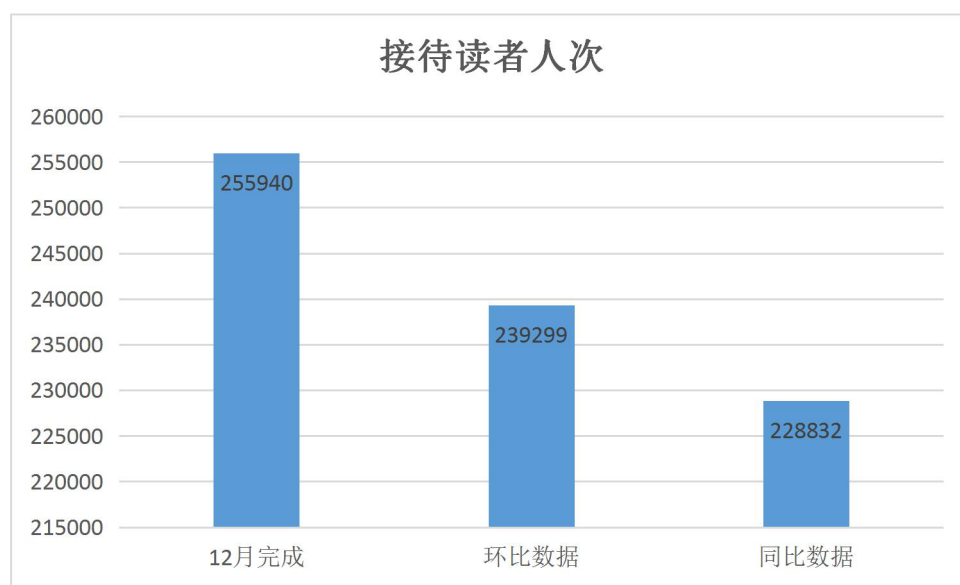

2017 年十二月服务数据显示：

(含统借分馆)	12 月完成	环比数据	同比数据
接待读者人次	255940	239299	228832
外借人次 (含续借)	59671	54508	57921
外借册次 (含续借)	196004	185609	183344
网站点击量	311093	296592	192268
数字资源下载 浏览量	466340	418450	309840
电子书下载册数	52853	55718	41815
办理借书证 个	2865	2989	2753
办理数字证 个	261	512	10

### 外借人次、册次趋势图

### 网站点击量趋势图