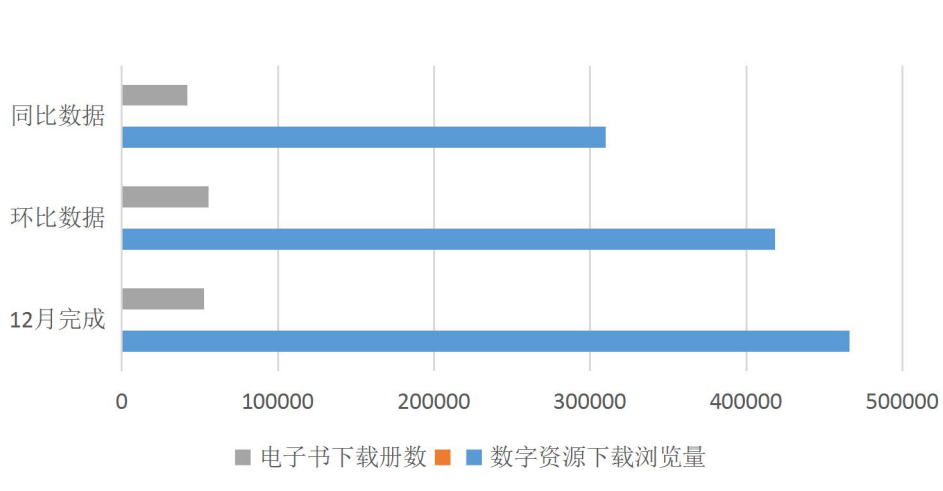

办证量趋势图

数字资源下载浏览量趋势图