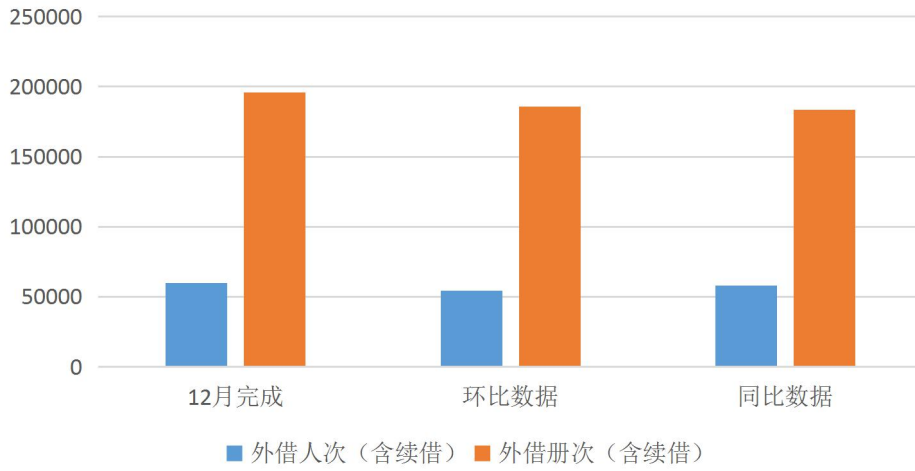

2017 年十二月服务数据显示：

(含统借分馆)	12 月完成	环比数据	同比数据
接待读者人次	255940	239299	228832
外借人次 (含续借)	59671	54508	57921
外借册次 (含续借)	196004	185609	183344
网站点击量	311093	296592	192268
数字资源下载 浏览量	466340	418450	309840
电子书下载册数	52853	55718	41815
办理借书证 个	2865	2989	2753
办理数字证 个	261	512	10

### 外借人次、册次趋势图

### 网站点击量趋势图