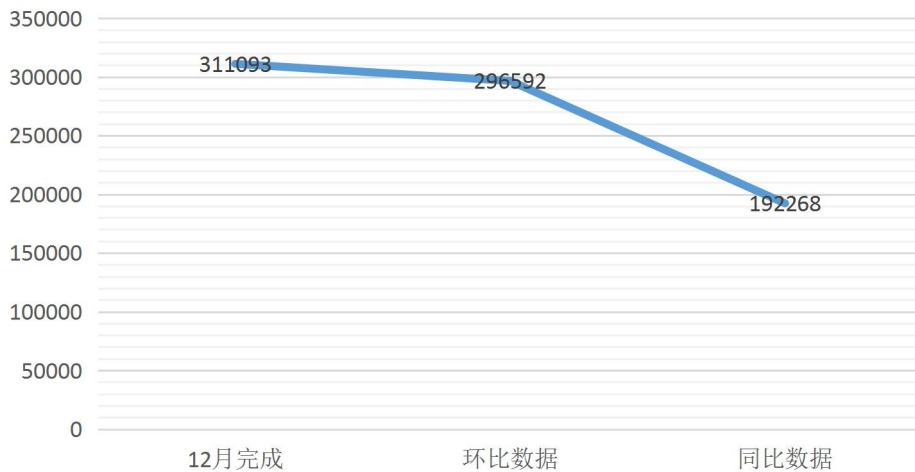

2017 年十二月服务数据显示：

(含统借分馆)	12 月完成	环比数据	同比数据
接待读者人次	255940	239299	228832
外借人次 (含续借)	59671	54508	57921
外借册次 (含续借)	196004	185609	183344
网站点击量	311093	296592	192268
数字资源下载 浏览量	466340	418450	309840
电子书下载册数	52853	55718	41815
办理借书证 个	2865	2989	2753
办理数字证 个	261	512	10

### 外借人次、册次趋势图

### 网站点击量趋势图